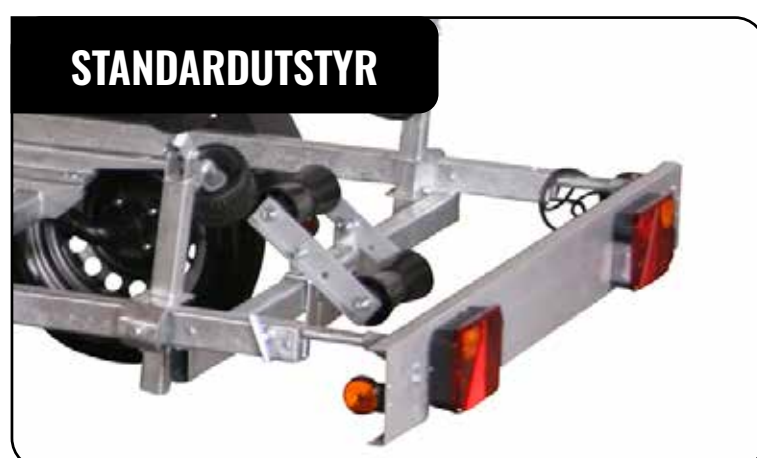

Brukervennligheten er på topp. De høydejusterbare kjølrullene og multijusterbare sideruller sikrer enkel lasting og lossing av båten. Baugstøtten til vinsj er også justerbar. Ved sjøsetting av båten kan lampeplaten enkelt tas av uten bruk av verktøy.

For sikker surring av båt.
Stropper kan kjøpes separat.

OCEAN 1000

Total dimesjoner: 662x194x138 cm
Totalvekt: 1.000 kg
Nyttelast: 720 kg
Kjølruller: 4 stk.
Sideruller: 6 stk.
Båtstørrelse: 18 fod/563 cm
Med brems

KAMPANJEPRIS*
32.725,-

Exkl. Mva. 26.180,-

STANDARDUTSTYR

Lampeplaten er avtagbar.
Justerbar kjølrulle for enkel justering av båt.

OCEAN 1350

Total dimesjoner: 661x200x139 cm
Totalvekt: 1.350 kg
Nyttelast: 968 kg
Kjølruller: 4 stk.
Sideruller: 8 stk.
Båtstørrelse: 19 fod/594 cm
Med brems